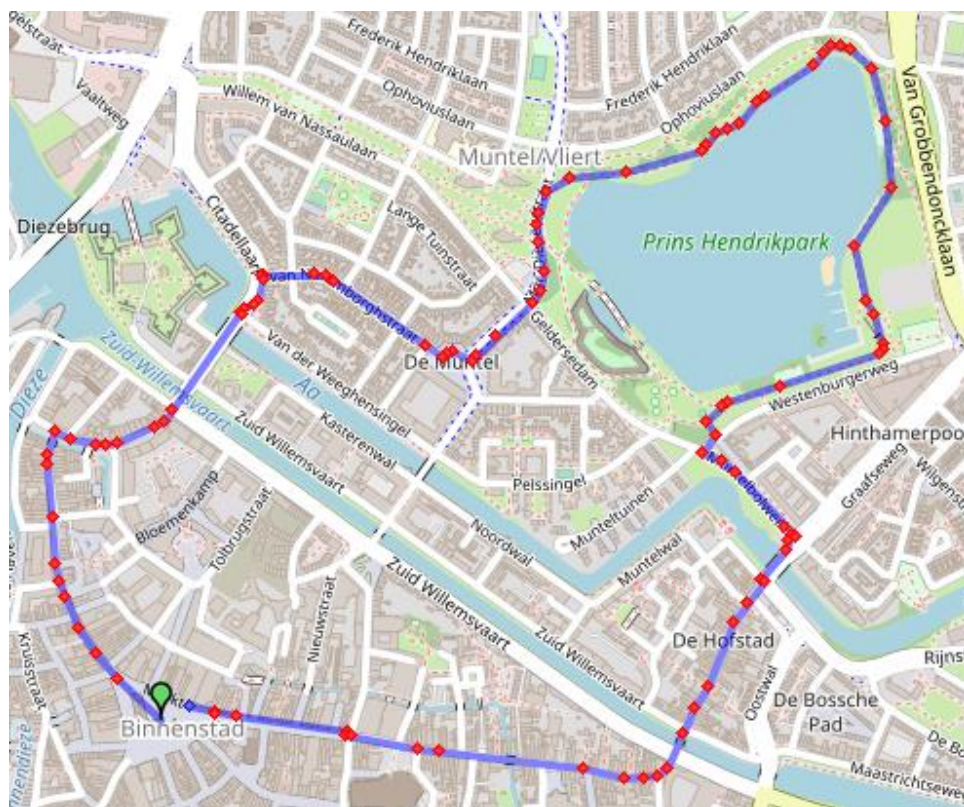

Wandelroute (ca 4,3 km) - Markt – IJzeren Vrouw

1. Markt (put)
2. Hooge Steenweg
3. Orthenstraat
4. Rechtsaf Jan Heinstraat
5. Over Orthenbrug
6. Citadellaan
7. Rechtsaf van Noremborghstraat
8. Linksaf Jan Schöfferstraat
9. Mgr Diepenstraat
10. Rechts Prins Hendrikpark in
11. Park $\frac{3}{4}$ rond
12. Via Geldersedam/Muntelbolwerk park verlaten
13. Rechtsaf over Bartenbrug naar Hinthamereinde
14. Hinthamerstraat
15. Eindigen op Markt.

Meer informatie over wandelen in Den Bosch, scan de QR-code.