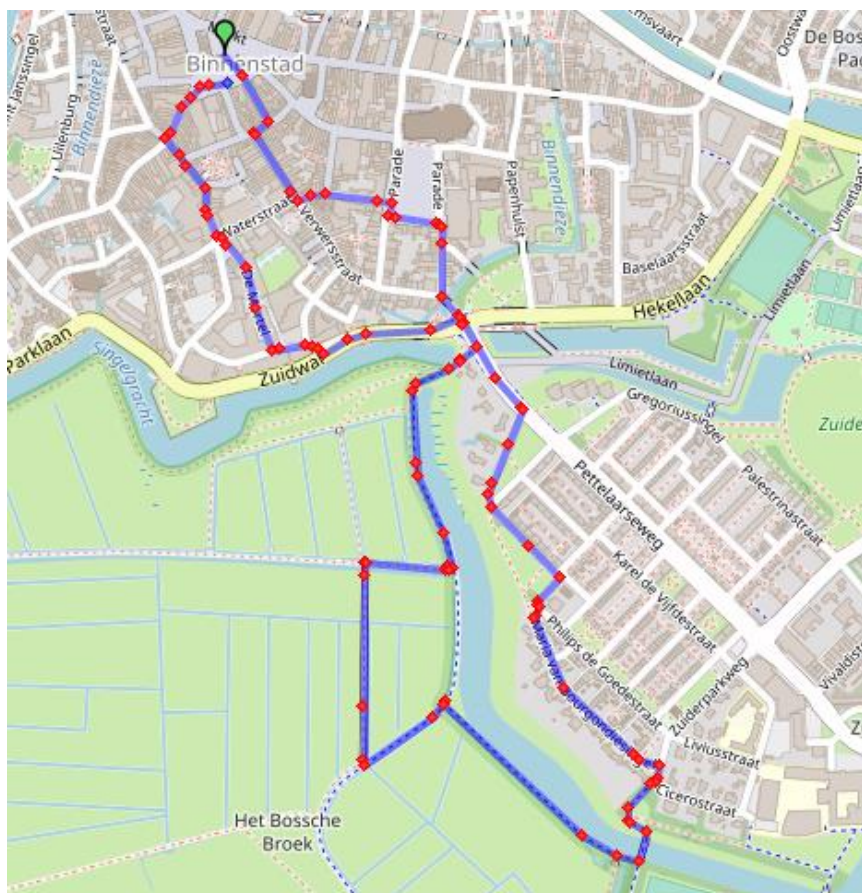

Wandelroute (4,2 km) Markt – Bossche Broek

1. Markt put
2. Kolperstraat
3. Rechtsaf fonteinstraat
4. Linksaf Verwerstraat
5. Linksaf Lange Putstraat
6. Parade
7. Rechtsaf Triniteitsstraat
8. Pettelaarseweg
9. Rechtsaf Hertog Hendriksingel
10. Maria van Bourgondiesingel
11. Zuiderstrandweg
12. Bossche Broek uitlopen
13. Linksaf Pettelaarseweg
14. Linksaf Zuidwal
15. Rechtsaf Weverplaats
16. Rechtsaf de Mortel
17. Wolvenhoek
18. Rechtsaf Schapenmarkt
19. Markt Put

Meer informatie over wandelen in Den Bosch, scan de QR-code.