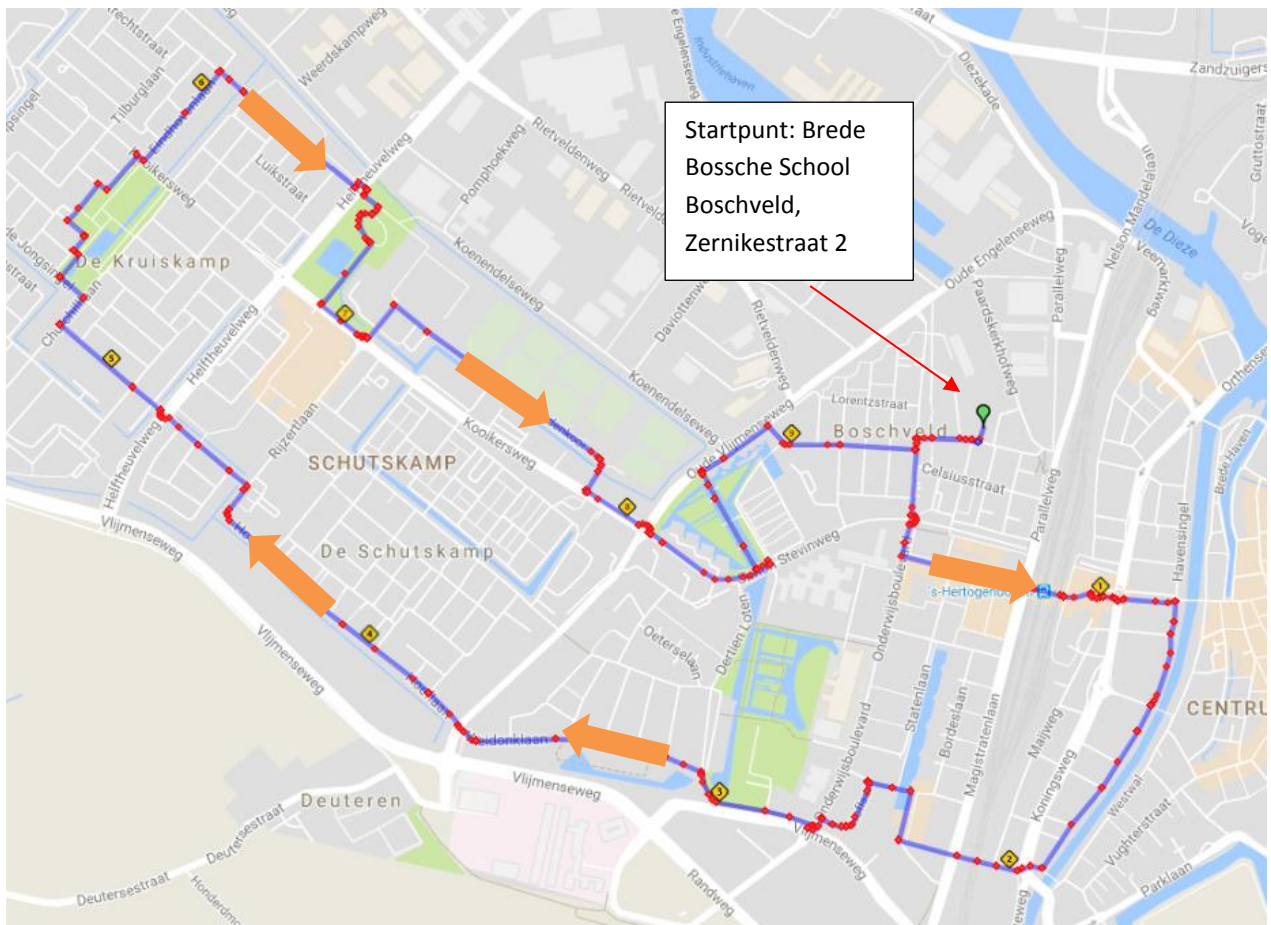

Route: 10
Afstand: 9,5 kilometer

Bron: www.afstandmeten.nl

Hebt u vragen over de wandelingen?
Neem contact op met Ilvie van Schijndel, Buurtsportcoach West
i.vanschijndel@s-hertogenbosch.nl of 06 11 73 87 42

Routes 1 t/m 5 kunt u ophalen bij SCC Helftheuvel, Helftheuvelpassage 115 of Supervlaai,
Helftheuvelpassage 260

Routes 6 t/m 10 kunt u ophalen bij BBS Boschveld, Zernikestraat 2