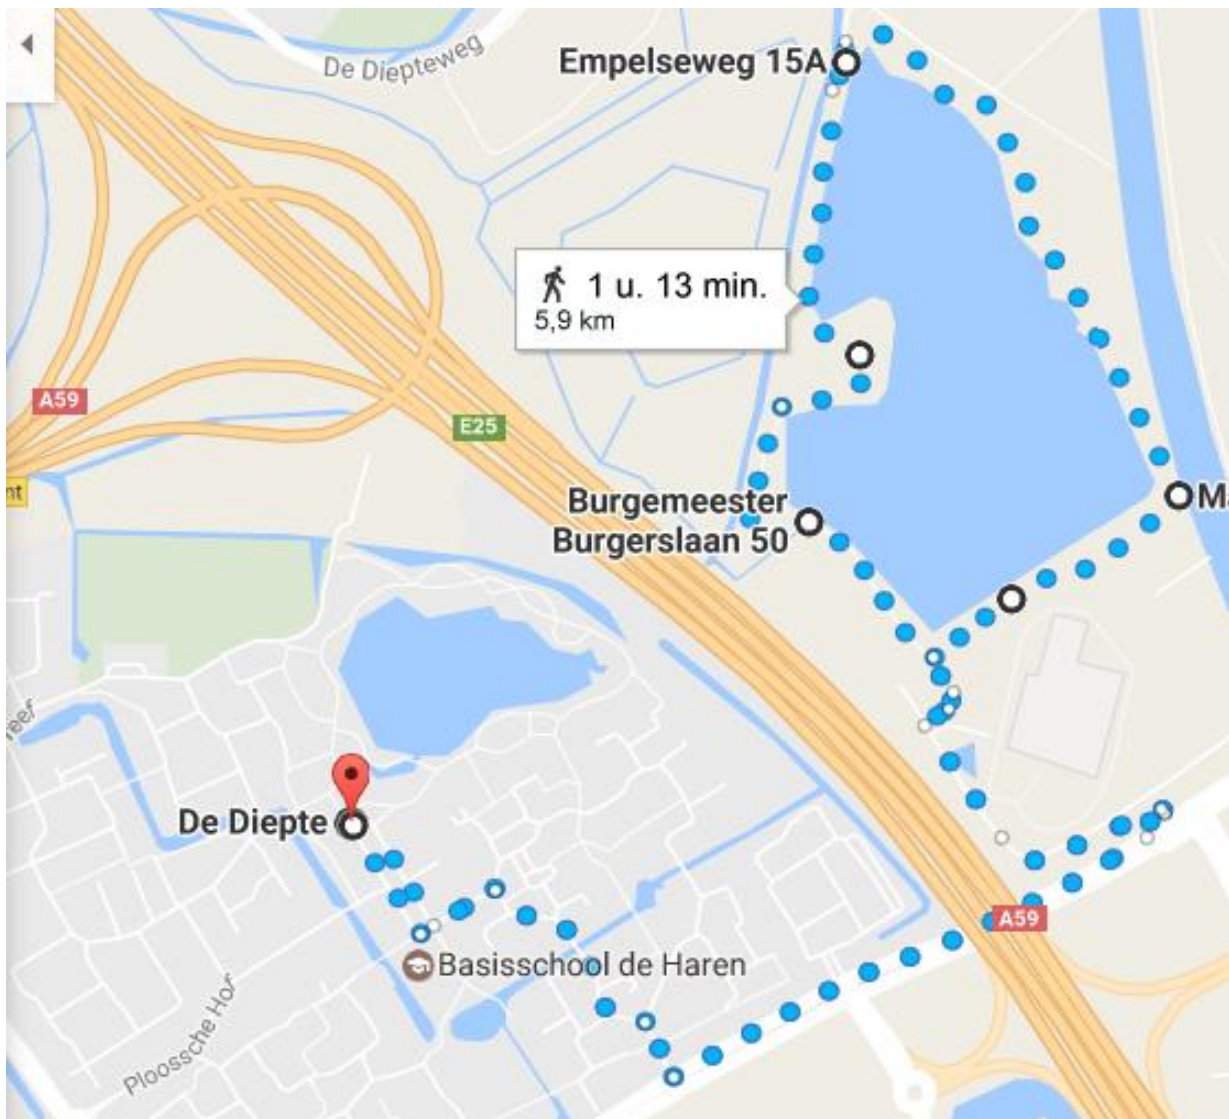

Routes 1 t/m 3 kunt u ophalen bij Vivent De Hooghe Clock, Klokkenlaan 85

Routes 4 t/m 6 kunt u ophalen bij Woonzorgcentrum Noorderkroon, Manis Krijgsmanhof 71

Routes 7 t/m 9 kunt u ophalen bij Noorderpoort Samen Doen, Het Wielsem 21