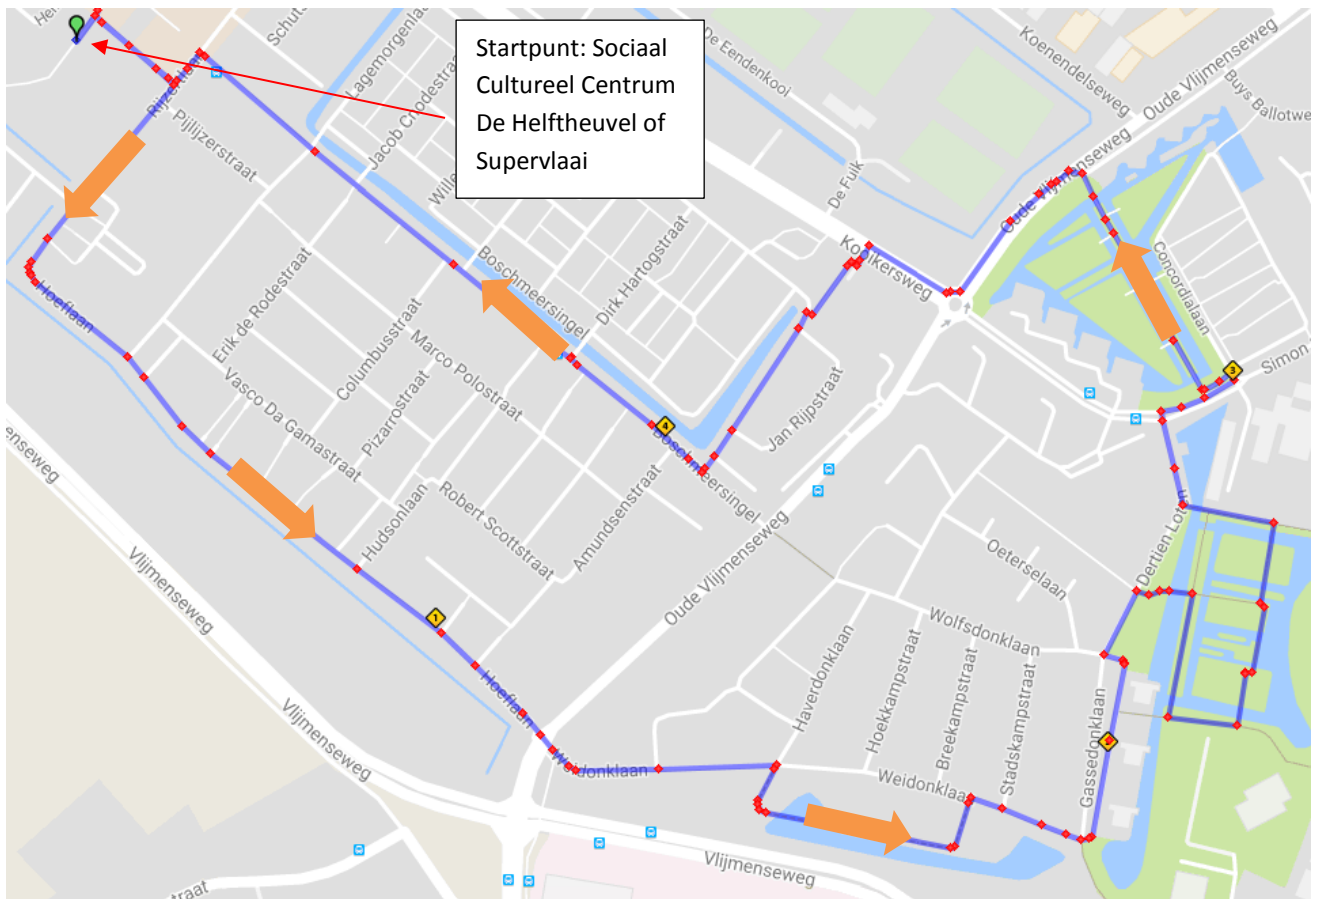

Bron: www.afstandmeten.nl

Routes 1 t/m 5 kunt u ophalen bij SCC De Helftheuvel, Helftheuvelpassage 115 of Supervlaai,
Helftheuvelpassage 260
Routes 6 t/m 10 kunt u ophalen bij BBS Boschveld, Zernikestraat 2