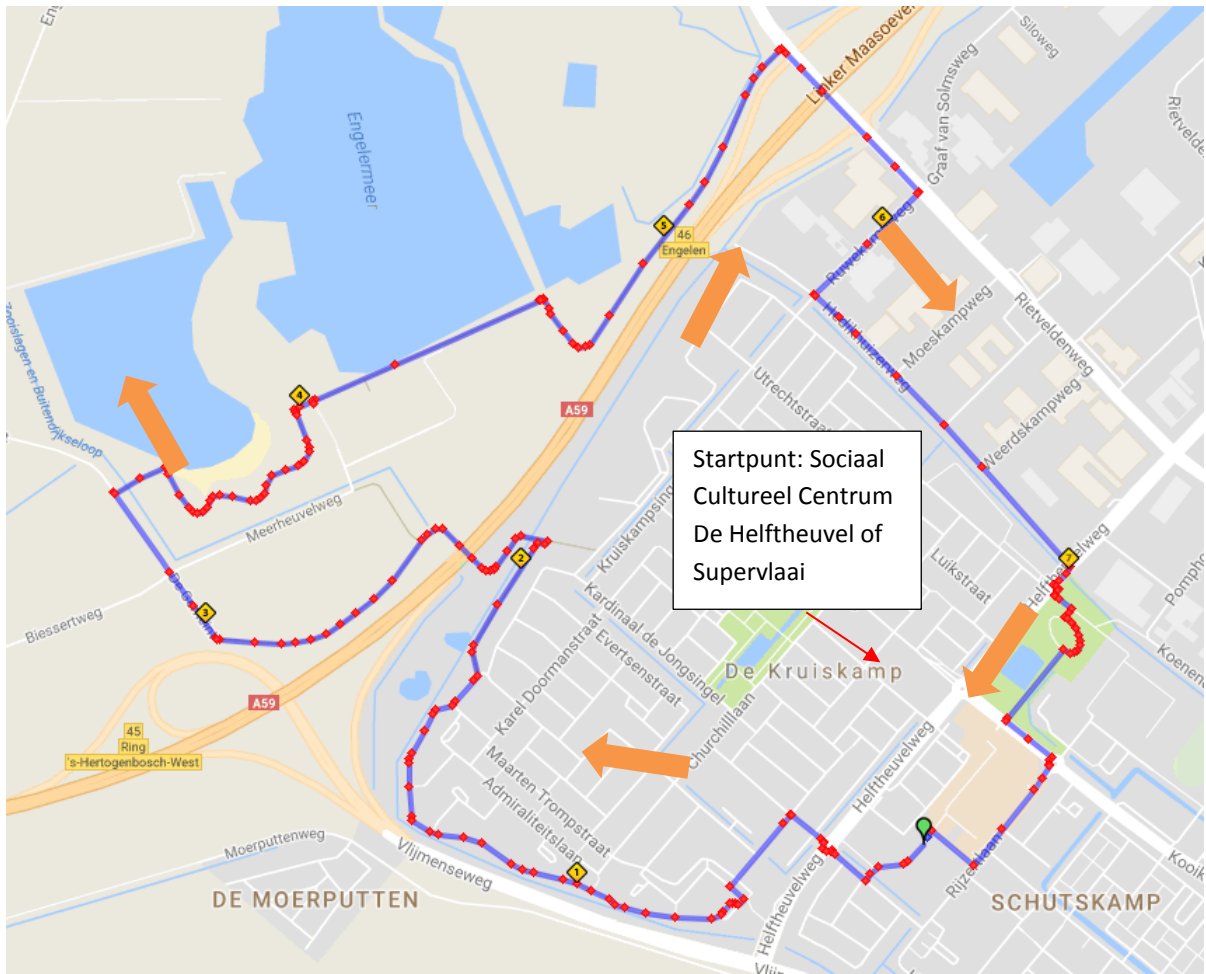

## Route: 5

Afstand: 8 kilometer

1. Vertrek vanuit Sociaal Cultureel Centrum De Helftheuvel, Helftheuvelpassage 115, of Supervlaai, Helftheuvelpassage 260
2. Loop binnendoor richting Gouverneur van Den Bogaerdesingel
3. Ga rechtsaf naar Gouverneur van Den Bogaerdesingel
4. Ga bij de rotonde rechtdoor naar Commissaris Bosch van Drakesteinlaan
5. Ga de tweede linksaf naar Commissaris van der Hartenlaan
6. Aan het einde van deze straat gaat u linksaf naar Commissaris de Quaylaan
7. Ga rechtsaf naar Commissaris de Quaylaan
8. Loop via het voetpad en blijf dit pad volgen langs het water
9. Ga linksaf naar Schout bij Nachtblaan *(zie afbeelding 1)*
10. Ga voor de bocht links het voetpad weer op
11. Ga linksaf het voetpad op
12. Ga bij de T-splitsing linksaf naar Kruiskamppad; u loopt dan via een brug de snelweg over
13. Na de brug gaat u bij de splitsing rechtdoor, dit pad gaat over in De Gemeint
14. Ga bij het kruispunt rechtdoor
15. Ga de eerste weg rechtsaf het pad op
16. Loop over de parkeerplaats en pak het tweede verharde straatje links *(zie afbeelding 2)*
17. Dan gaat u door de paaltjes naar rechts en loopt u alsmaar rechterdoor tot de stoplichten. Hier steekt u over *(zie afbeelding 3)*
18. Ga rechtsaf naar Rietveldenweg
19. Ga rechtsaf naar Ruwekampweg
20. Ga de eerste straat linksaf naar Hedikhuizerweg
21. Ga rechtsaf naar Helftheuvelweg
22. Ga linksaf het park in *(zie afbeelding 4)*
23. Neem het eerste paadje rechts en loop om het grasveldje
24. Aan het einde van het park steekt u links het zebrapad over. Dan gaat u direct links het voetpad op de Kooikersweg
25. Bij de rotonde gaat u rechtsaf naar Rijzertlaan
26. Ga rechtsaf en loop via de parkeerplaats terug naar Sociaal Cultureel Centrum De Helftheuvel of Supervlaai

Bron: [www.afstandmeten.nl](http://www.afstandmeten.nl)

Routes 1 t/m 5 kunt u ophalen bij SCC De Helftheuvel, Helftheuvelpassage 115 of Supervlaai,  
Helftheuvelpassage 260

Routes 6 t/m 10 kunt u ophalen bij BBS Boschveld, Zernikestraat 2